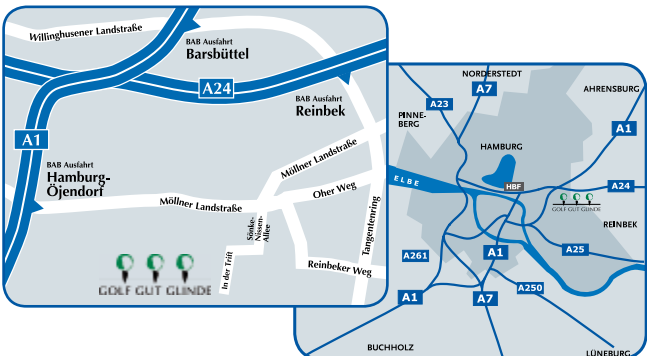

Willkommen

Wir freuen uns auf Sie!

Golf Gut Glinde liegt 20 Autominuten südöstlich von der Hamburger City. Besonders schnell erreichen Sie uns über die Autobahnen A24 Hamburg-Berlin (Abfahrt Reinbek/Glinde) oder A1 Hamburg-Lübeck (Abfahrt Hamburg-Öjendorf oder Barsbüttel).