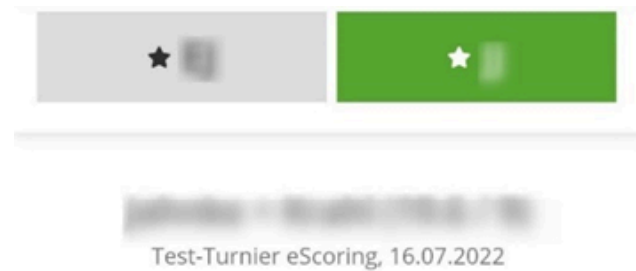

3. Nun können Sie die Ergebnisse eingeben. In der oberen Zeile kann der jeweilige Spieler ausgewählt werden.

Ein Sternchen bedeutet, dass dieser Spieler nach der Runde auch offiziell eingereicht wird.

E-Scoring

Anleitung

Jetzt kann der Score mit + und – eingegeben werden. Zwischen den Löchern kann jederzeit hin- und hergewechselt werden. X meint ein gestrichenes Loch.

Am Ende der Runde auf „Ergebnisse vergleichen und übertragen“ klicken.